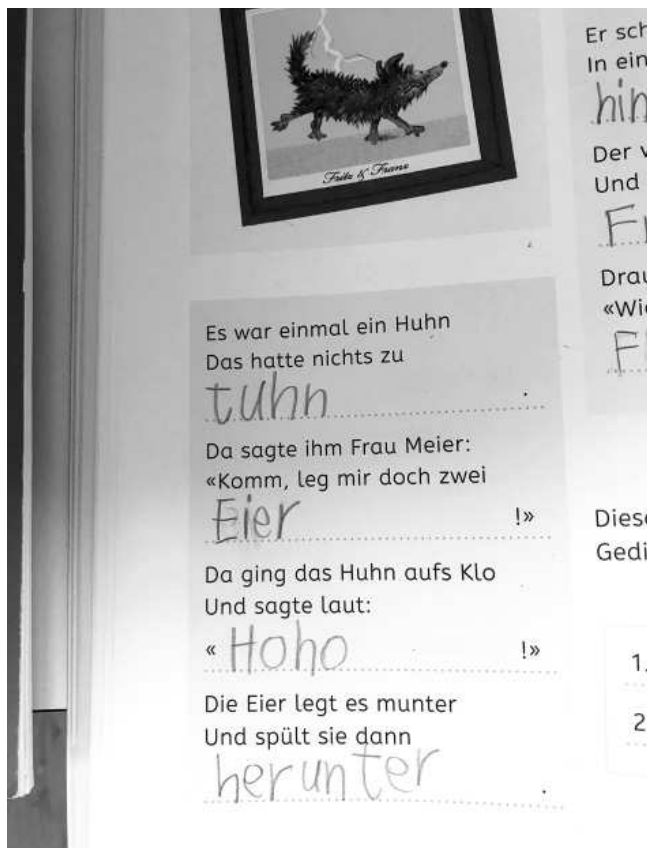

Viele Bildkarten und Zusatzmaterial können verwendet werden, um den Unterricht abwechslungsreich zu gestalten und ihn auf die Bedürfnisse und Interessen der einzelnen Kinder abzustimmen.

Dieses Lehrmittel ist ganz neu, noch kaum erprobt und wir haben uns in Birrwil dieser Herausforderung gestellt. Im Januar werden wir besucht von den Lehrpersonen, die dieses Lehrmittel entwickelt haben.

Wir freuen uns darauf, ihnen einen Einblick in die Praxis im Unterricht zu geben.

dis donc!

Nebst Englisch lernen die Schülerinnen und Schüler ab der 5. Klasse als weitere Fremdsprache Französisch. Das entsprechende Lehrmittel heisst «dis donc!» und wurde mehrfach ausgezeichnet. Es begleitet die Kinder von der 5. bis zur 9. Klasse. Jedes Kind erhält ein persönliches Arbeitsbuch, pro Schuljahr gibt es jeweils zwei Semesterbände. Das Arbeits-

buch umfasst vielfältige Lernaufgaben und ist in mehrere Einheiten (Unités) gegliedert. Die digitale Lernplattform ergänzt das Arbeitsbuch, sie bietet vielseitige Übungsmöglichkeiten zum Wortschatz, zur Grammatik und den Lernzielen.

Die thematischen Lerneinheiten sind immer nach demselben Muster aufgebaut und haben zum Ziel, die kommunikativen Kompetenzen Hören, Lesen, Sprechen und Schreiben aufzubauen. Gestartet wird mit einem lebensnahen Inputtext, z.B. aus dem Fernsehen. Weiter folgen verschiedene Aufträge zum Thema. Mit einem mündlichen oder schriftlichen Produkt (z.B. ein Plakat) wird die Einheit abgeschlossen. «dis donc!» ist wirklichkeitsnah, abwechslungsreich und ermöglicht den Schülerinnen und Schülern einen einfachen Start ins Französisch. Weitere Informationen sind auf www.lmvz.ch zu finden.

www.schule-birrwil.ch

062 772 13 56

birrwil.sekretariat@schulen-aargau.ch
birrwil.schulleitung@schulen-aargau.ch

Ref. Kirchgemeinde

Adventsgesteck-Verkauf

Die Zeichen für den diesjährigen Adventsgesteck-Verkauf standen anfangs nicht gut. Der Verkauf vor der Schüür (bei jedem Wetter) und keine Kaffeestube betreiben zu dürfen, gaben uns zu denken - bis wir merkten, dass «unser» Datum, jeweils vor dem Ewigkeitssonntag, sich mit dem Händöpfumärt im Dorf überschneidet. Also haben wir dort zwei Stände reserviert und mit den Vorbereitungen angefangen. Da wir selber nicht alle über Garten mit Kranzmateriale verfügen, sind wir immer dankbar, wenn wir verschiedenfarbige Koniferen, Thuja, Tannäste, Buchs, Eibe und so weiter von Gärten im Dorf