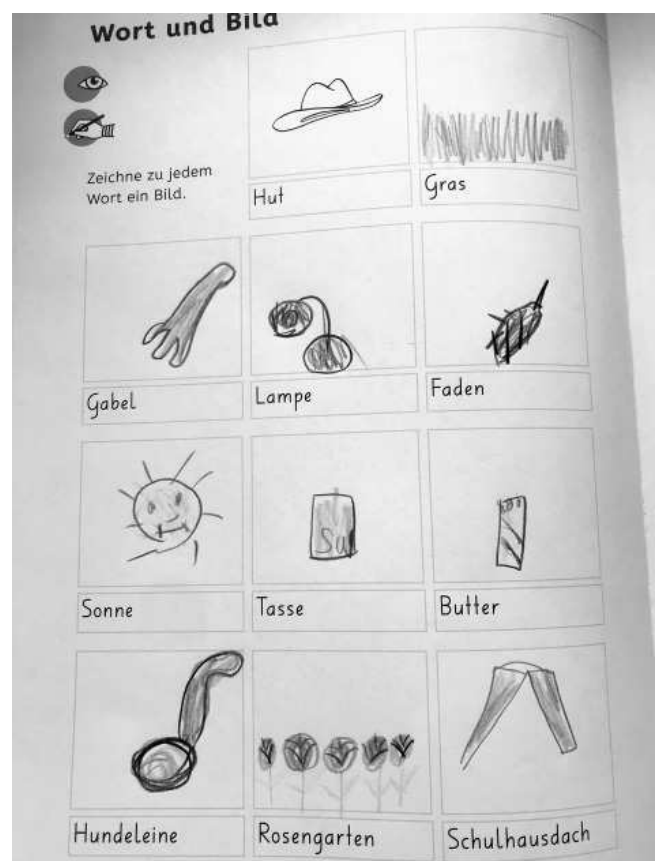

Dabei geht es in erster Linie darum, die Freude und das Interesse an der deutschen Sprache zu wecken und in die Welt der Literatur einzutauchen. Wir arbeiten mit 3 verschiedenen Arbeitsheften: «Schreiben», «Lesen» und «Spra-

che erforschen». Die Hefte sind sehr klar aufgebaut und führen über den Laut zum Buchstaben, zur Silbe, zum Wort, zum Satz und dann zum Text. Die lebensnahen, zeitgemässen Bilder laden ein, um selber etwas herauszufinden und mit Freude zu arbeiten.