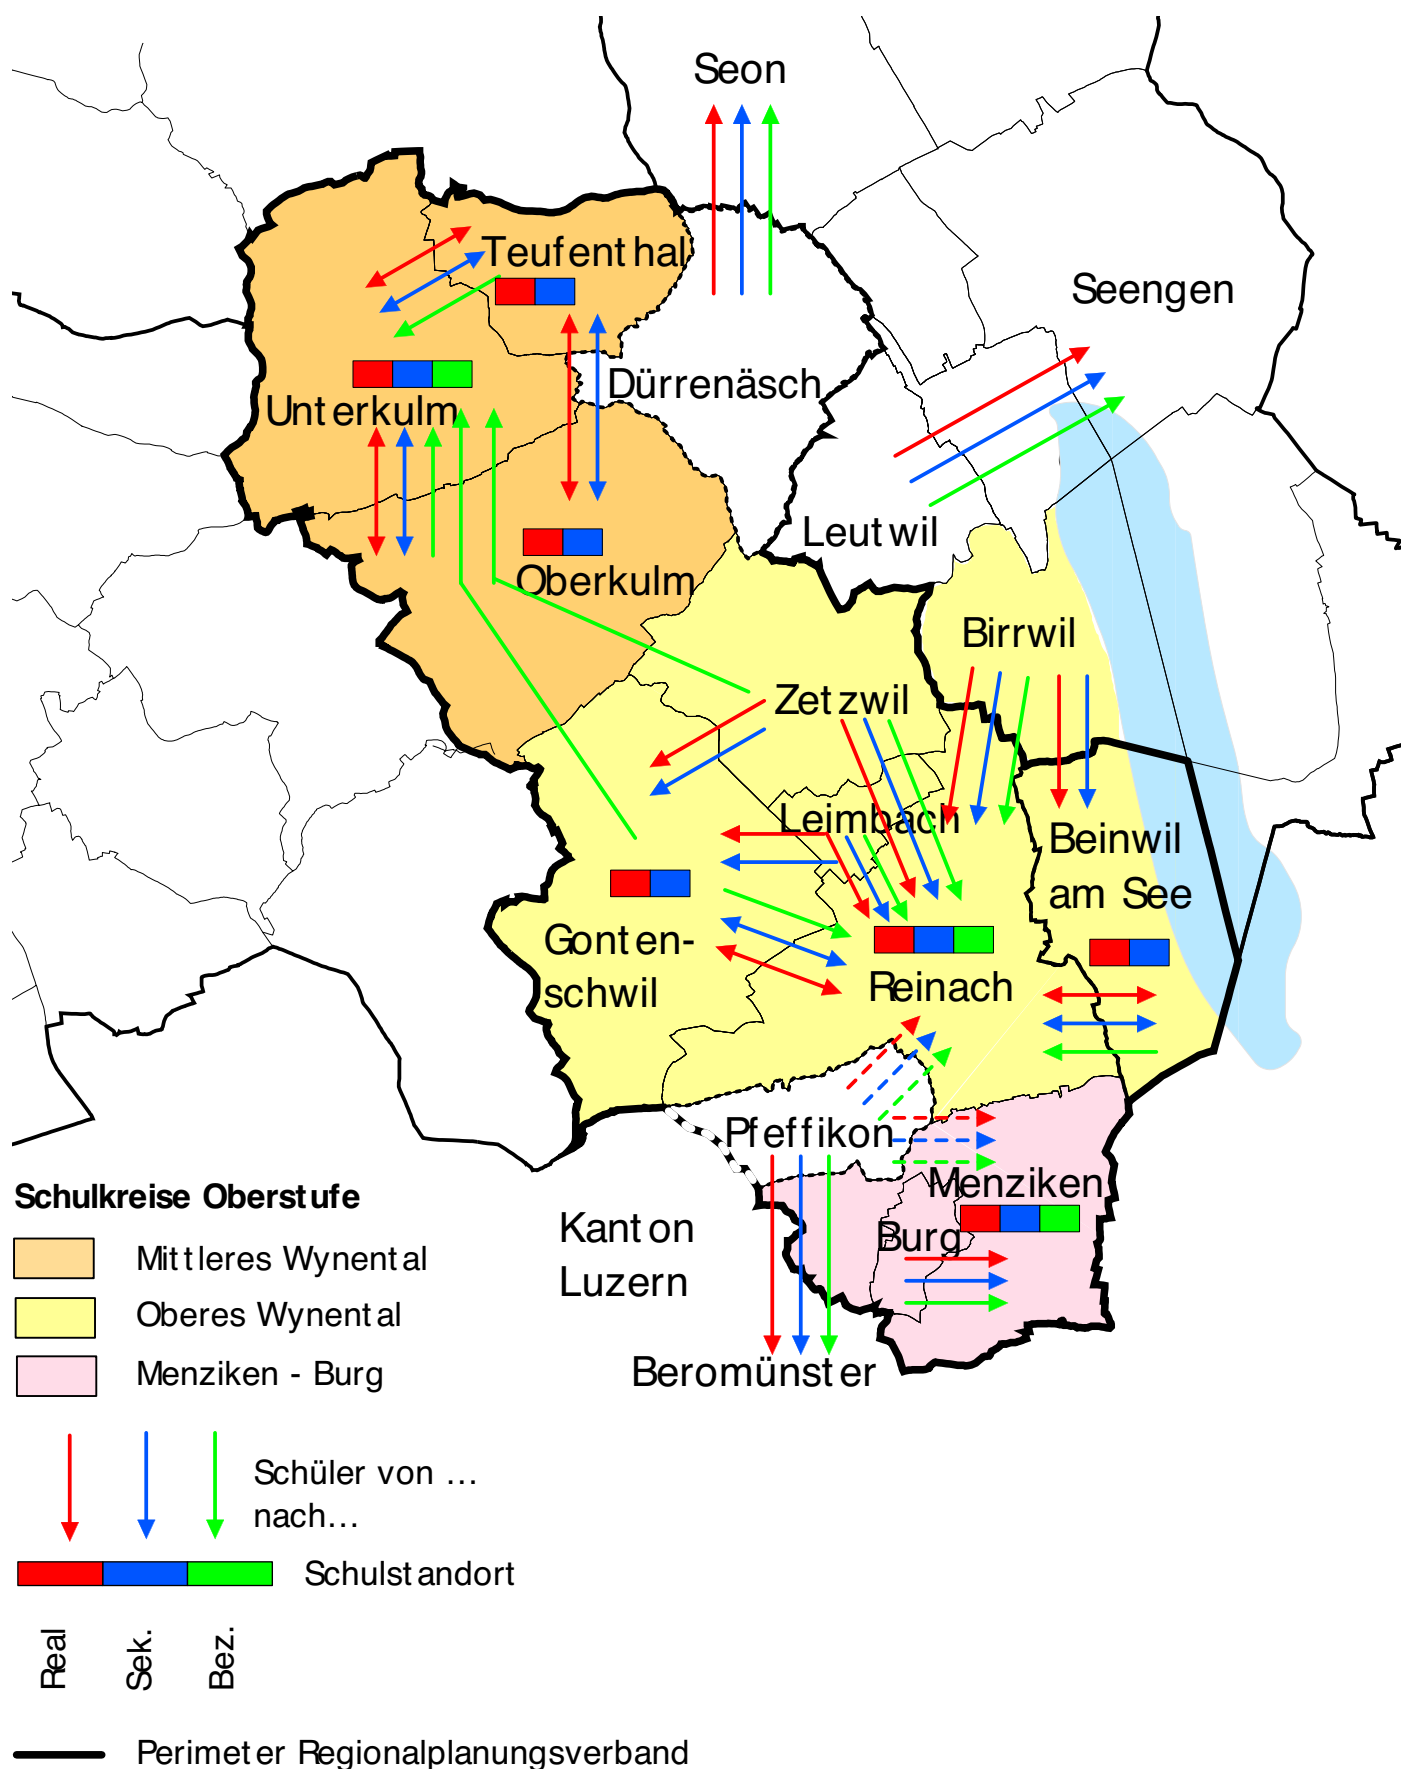

# Regionalplanungsverband Wynental REGOS Schulkreisbildung

Oktober 2001

Marti Partner Architekten und Planer AG, Zürich und Lenzburg