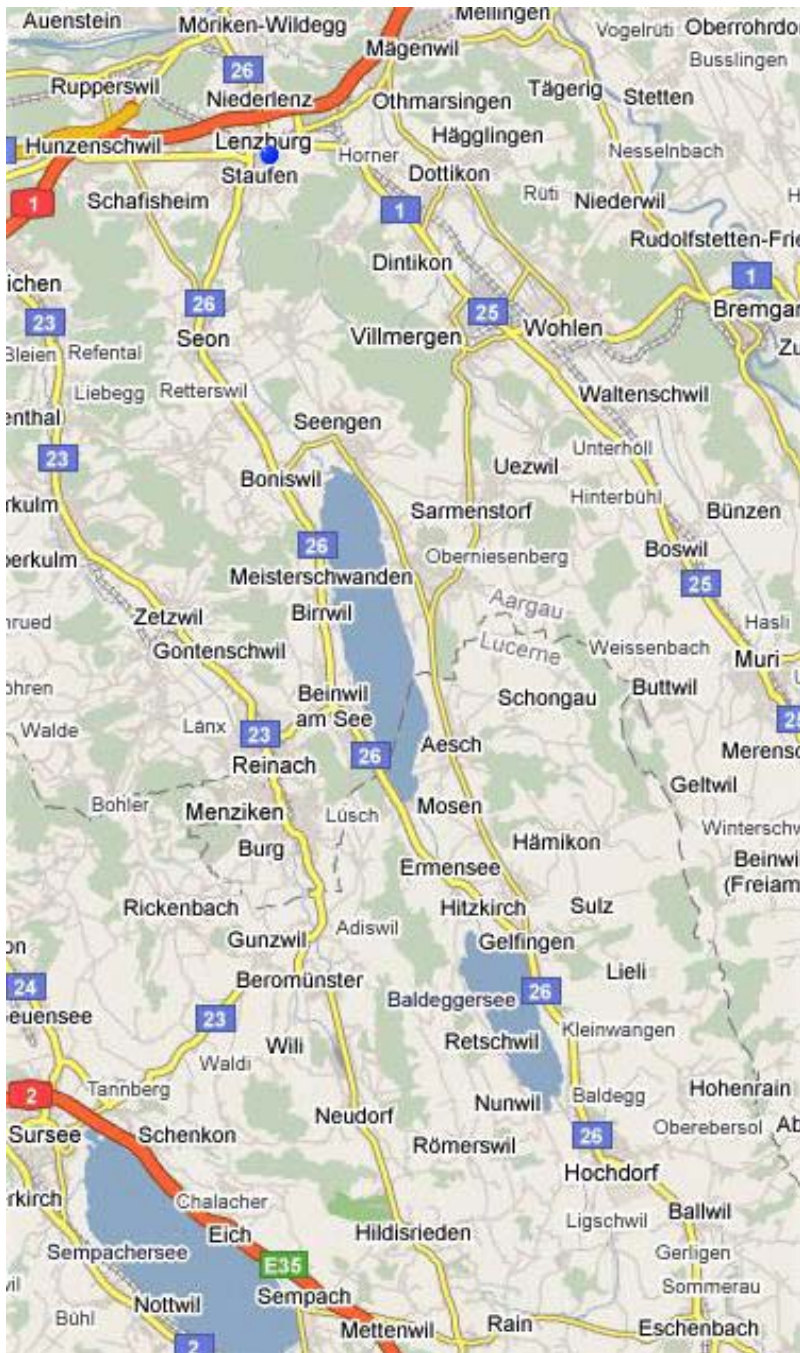

Mit dem Flugzeug

Internationale Flugverbindungen mit den Flughäfen Genf-Cointrin, Zürich-Kloten, Basel-Mulhouse und Bern. Ab den Flughäfen gute Verbindungen an das öffentliche Verkehrsnetz.