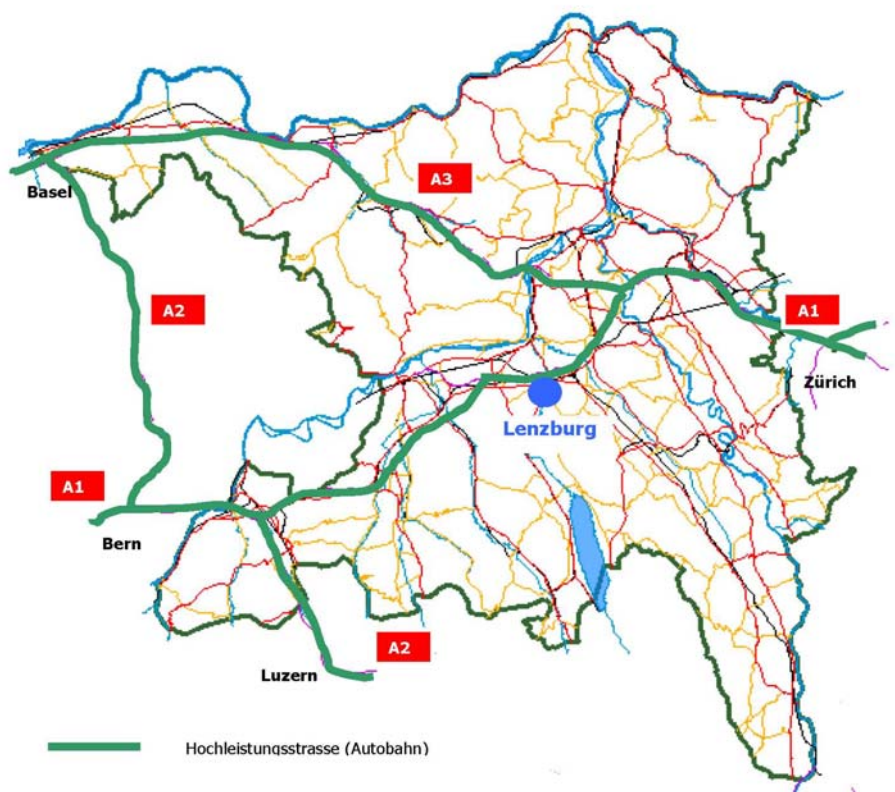

Herzlich Willkommen im Seetal

Es freut uns, dass Sie das Seetal, Tal der Schlösser und Seen, sicherlich eine der schönsten Landschaften der Schweiz, näher kennenlernen möchten. Das liebliche, blaugrüne Tal bietet Ihnen vielfältige Möglichkeiten zur Erholung. Ein grosses Netz von Rad- und Wanderwegen steht abseits vom Verkehr Familien und Sportlern zur Verfügung. Reiter finden in den Hügeln rund um die Seen ideales Gelände für ihr Hobby. Dank dem Hallwiler- und dem Baldeggersee kommen auch die Wassersportler auf ihre Rechnung. Schlösser und Ruinen stehen Ihnen zu einem Ausflug in die Vergangenheit offen. Im ganzen Tal trifft man immer wieder auf heimelige, gepflegte Gasthäuser. Verschiedene Hotels mit einer gehobenen Gastronomie und die vielen verschiedenen Unterkunftsmöglichkeiten in der Parahotellerie sorgen für Ihr Wohlergehen.

Wir freuen uns, Sie als Gast bei uns begrüßen zu dürfen!

Seetaltourismus

Anreise

Mit der Bahn

Von Zürich oder von Biel via Lenzburg. Von Bern oder Basel via Olten oder Aarau nach Lenzburg. Lenzburg ist Ausgangspunkt der regionalen Buslinien (RBL Regionalbus Lenzburg AG) ins Seetal.

Von Luzern via die Seetalbahn Richtung Lenzburg (durchquert das ganze Seetal)

Mit dem Auto

Von Norden her nehmen Sie die A1 und dann die Ausfahrt Lenzburg. Nutzen Sie die Gelegenheit und besuchen die Stadt Lenzburg mit seinem berühmten Markenzeichen, dem Schloss Lenzburg welches majestätisch auf dem Schlossberg thront! Vom Süden her, A2 Ausfahrt Emmen Süd, Richtung Hochdorf. Vom Westen her, A2 Ausfahrt Sursee, Richtung Beromünster, Reinach